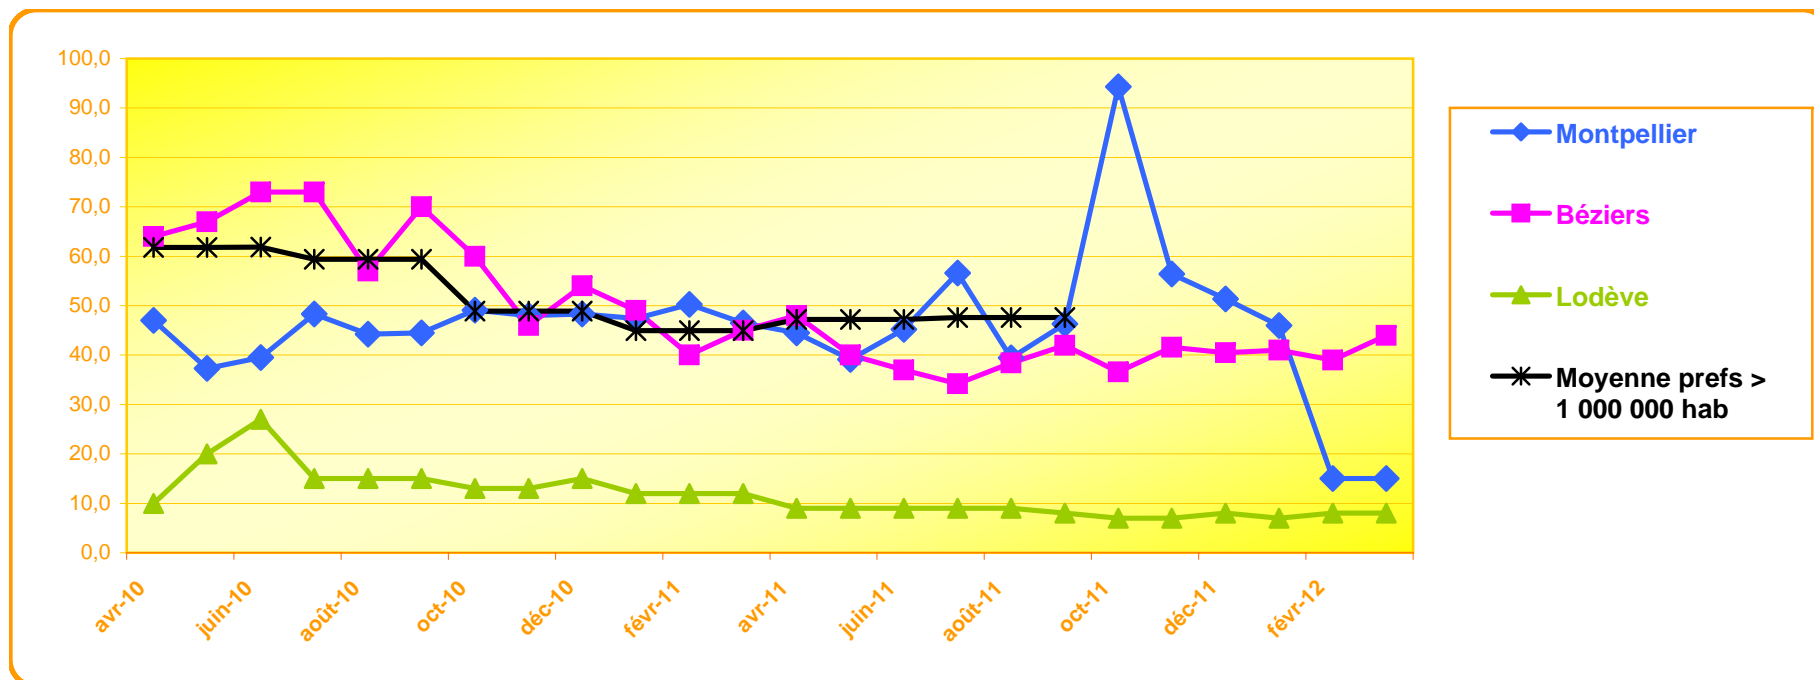

Délais de traitement des Cartes grises (au guichet)

Délai en minute	avr-10	mai-10	juin-10	juil-10	août-10	sept-10	oct-10	nov-10	déc-10	janv-11	févr-11	mars-11	avr-11	mai-11	juin-11	juil-11	août-11	sept-11	oct-11	nov-11	déc-11	janv-12	févr-12	mars-12	
Montpellier	47,0	37,3	39,5	48,3	44,3	44,5	49,1	48,0	48,3	47,4	50,3	46,5	44,5	39,1	45,2	56,6	39,5	46,3	94,3	56,4	51,3	46,0	15,0	15,0	
Béziers	64,0	67,0	73,0	73,0	57,0	70,0	60,0	46,0	54,0	49,0	40,0	45,0	48,0	40,0	37,0	34,2	38,4	42,0	36,6	41,6	40,5	41,0	39,0	44,0	
Lodève	10	20	27	15	15	15	13	13	15	12	12	12	9	9	9	9	9	8	7	7	8	7	8	8	
Moyenne prefs > 1 000 000 hab	61,8	61,8	61,8	59,4	59,4	59,4	48,9	48,9	48,9	44,9	44,9	44,9	47,2	47,2	47,2	47,63	47,63	47,63							

Délais de traitement des Cartes grises (courrier)

Délai en jours	avr-10	mai-10	juin-10	juil-10	août-10	sept-10	oct-10	nov-10	déc-10	janv-11	févr-11	mars-11	avr-11	mai-11	juin-11	juil-11	août-11	sept-11	oct-11	nov-11	déc-11	janv-12	févr-12	mars-12
Montpellier	26,0	27,0	10,0	11,6	12,2	11,9	7,8	9,1	13,2	15,2	6,0	7,0	8,01	10,2	8,3	8,6	16,5	28,0	22,3	25,2	15,3	20,0	4,5	2,5
Béziers	9,0	9,0	14,0	18,0	18,0	11,0	17,0	24,0	29,0	10,0	4,0	12,0	16,0	24,0	10,0	3,0	7,0	7,0	9,0	4,0	5,0	6,0	6,0	5,0
Lodève	10	15	7	4	2	5	5	5	5	4	3	4	2	2	1	1	1	1	3	5	10	4	5	11
Moyenne prefs > 1 000 000 hab	11,0	11,0	11,0	12,8	12,8	12,8	10,42	10,4	10,4	7,9	7,88	7,88	8,87	8,87	8,9	10,5	10,5	10,5						